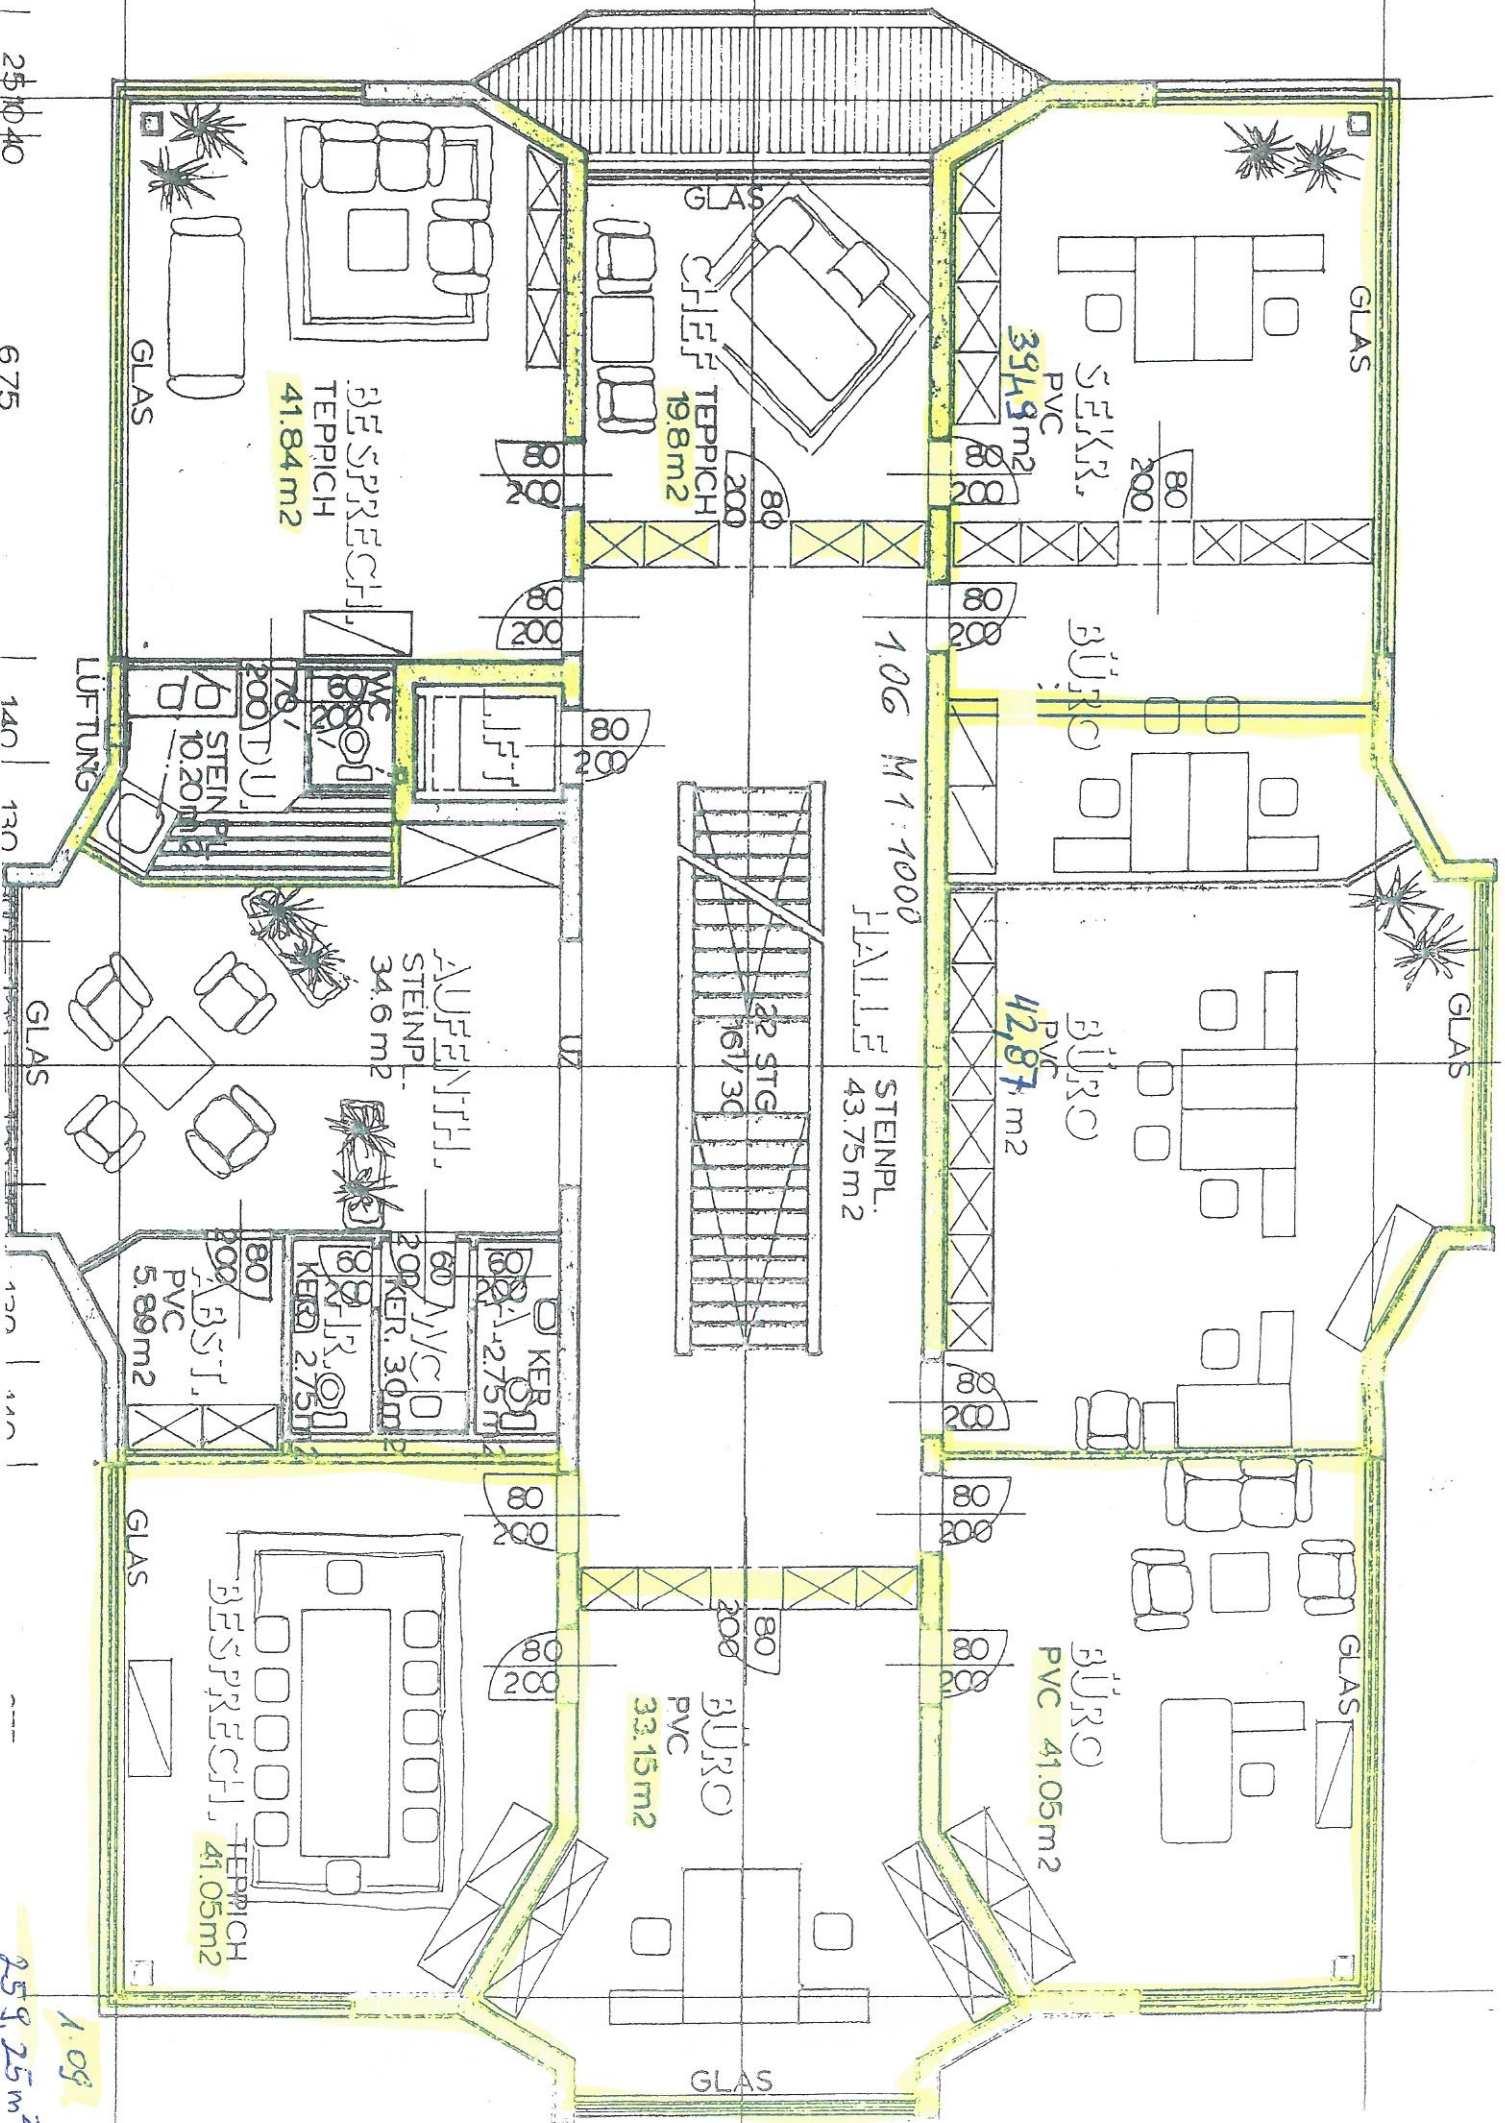

25,10/40

675

140 | 130

120 | 110

259,25 m²

1.09

GLAS

BESPRECH. TERPICH 41.84 m²

GLAS
CHIEF TERPICH 19.8 m²

SEKRET. PVC 394.9 m²

GLAS

106 M 1:1000
HALLE
STEINPL. 43.75 m²

BÜRO PVC 42.87 m²

GLAS

AUFENTH. STEINPL. 34.6 m²

GLAS

BÜRO PVC 5.89 m²

KORR. 2.75 m²

KORR. 2.75 m²

BÜRO PVC 33.15 m²

BÜRO PVC 41.05 m²

GLAS

BESPRECH. TERPICH 41.05 m²

GLAS